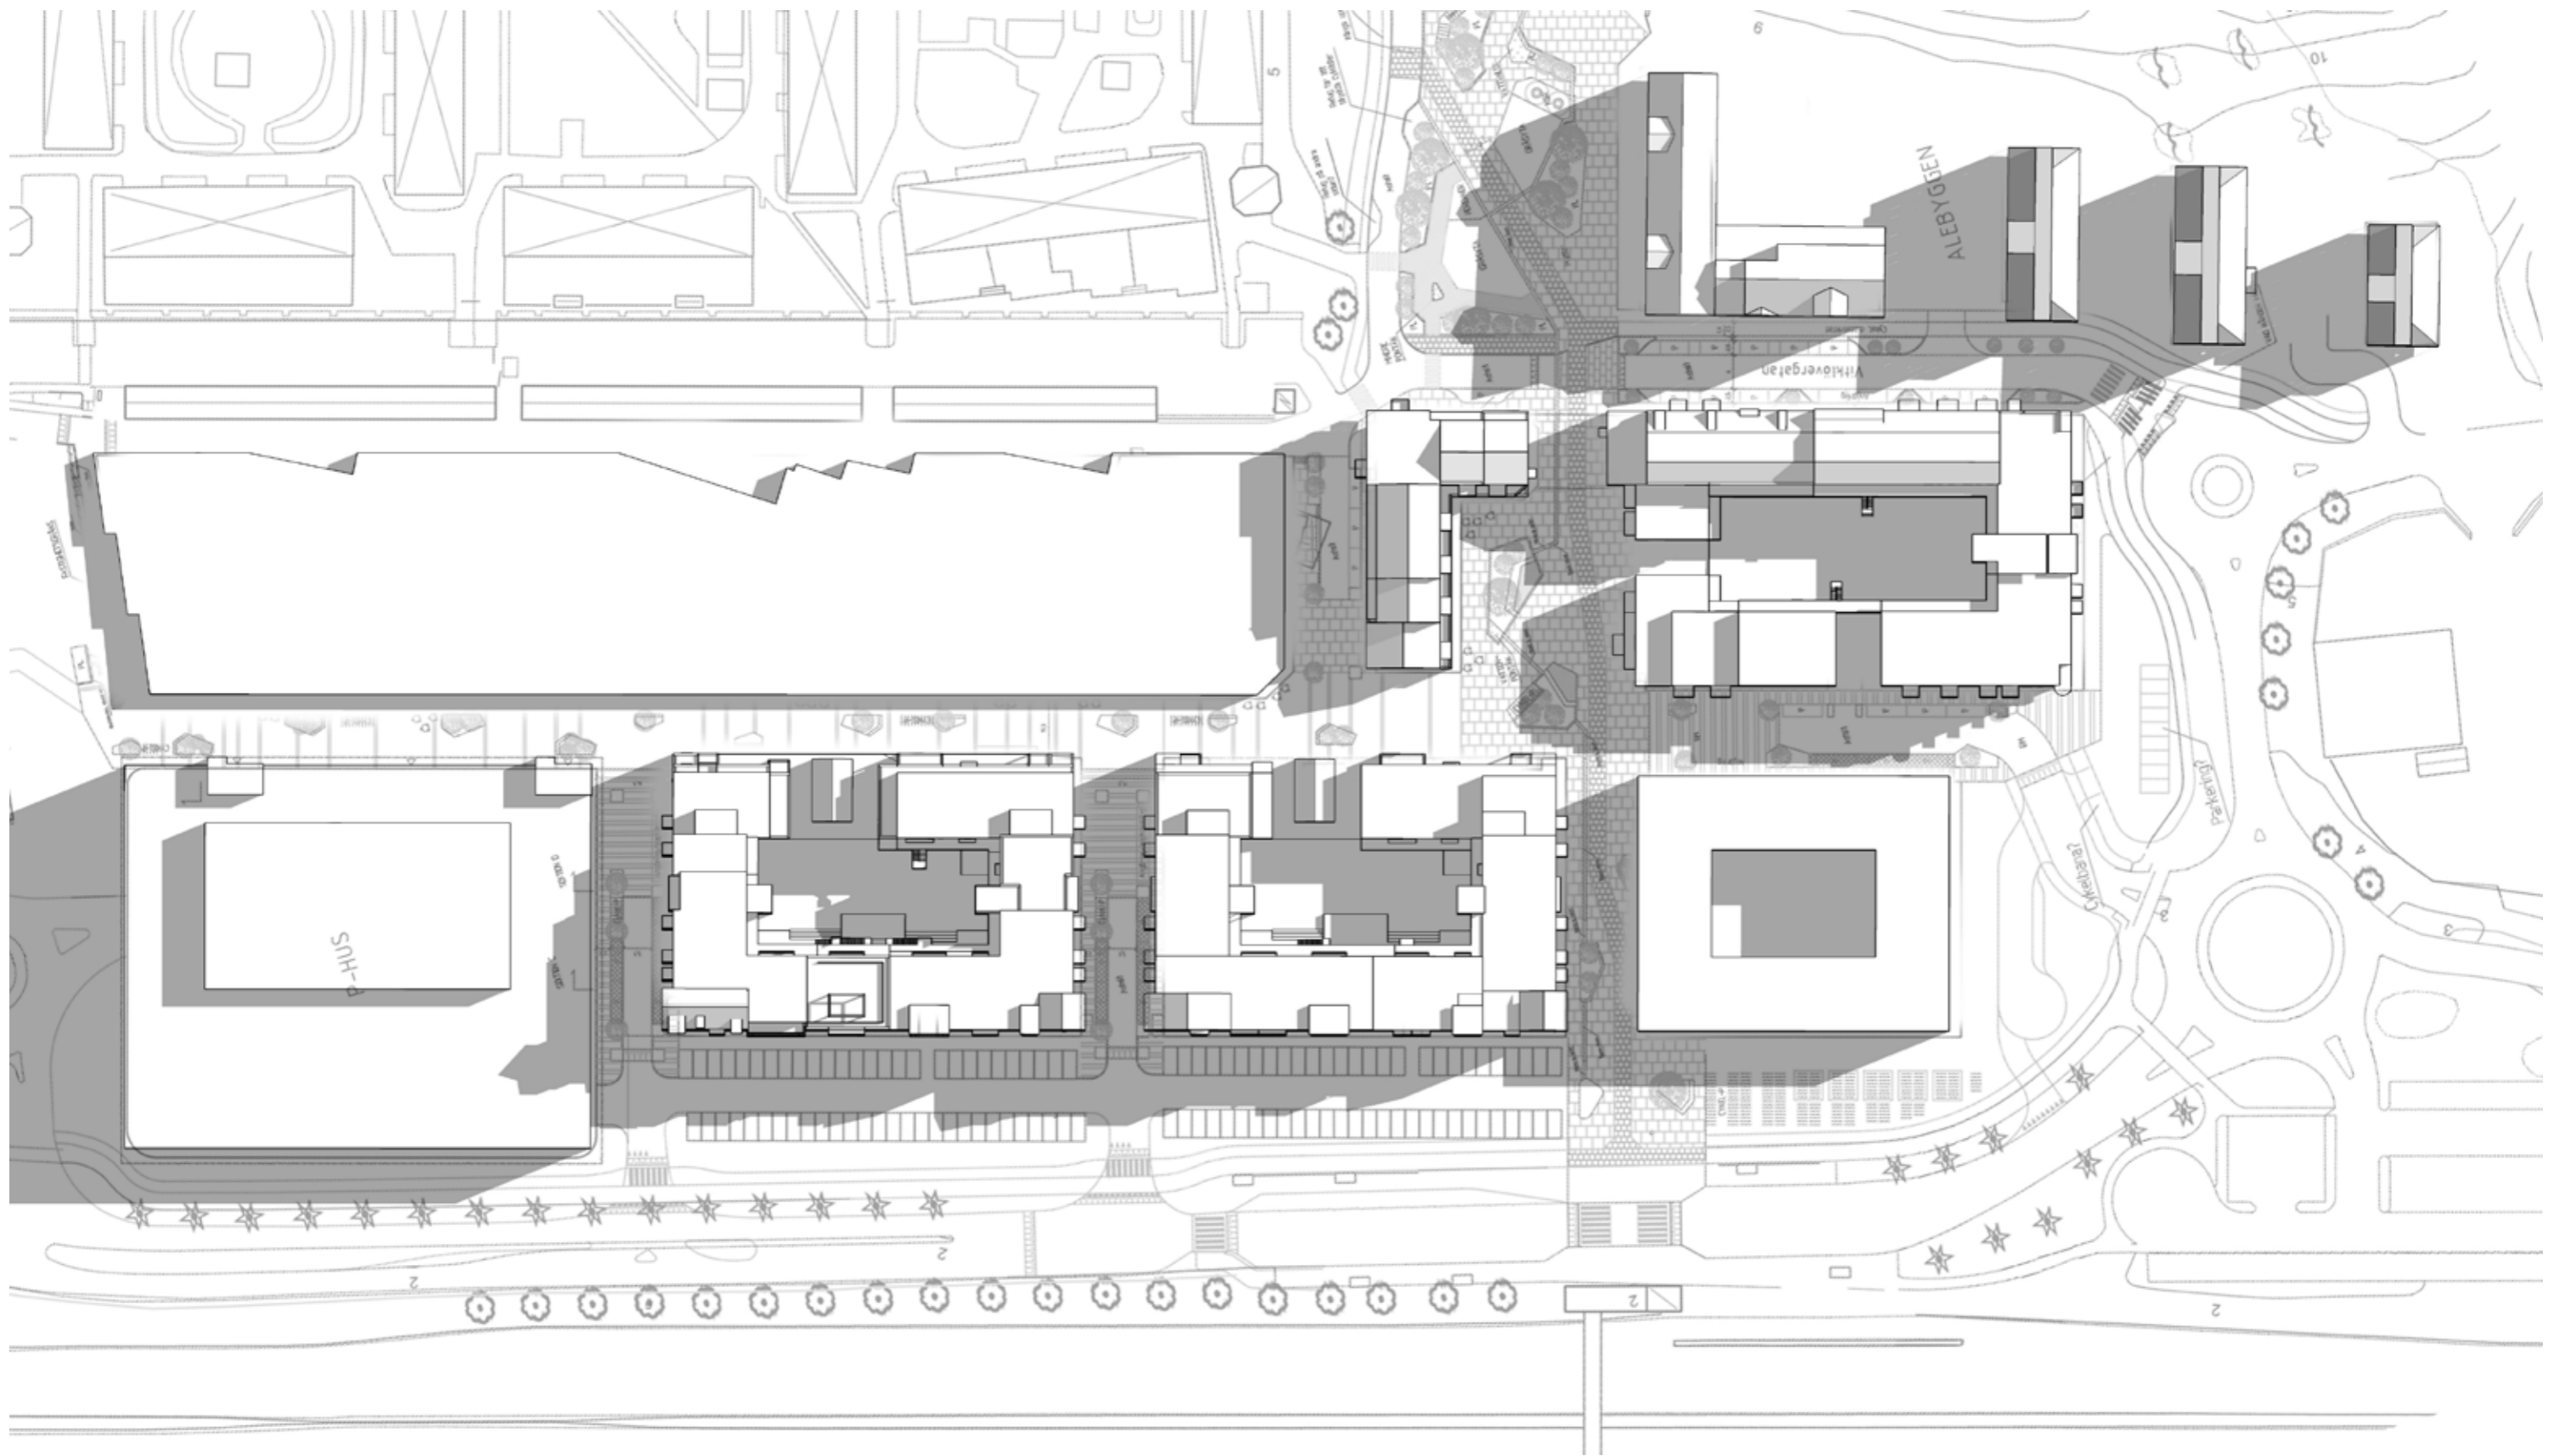

Ale Torg

SOLSTUDIE / 2021-06-08

09:00
21 Mars
SOLSTUDIE 2021-06-08

Arkitektbyrå Design.

12:00
21 Mars
SOLSTUDIE 2021-06-08

Arkitektbyrå Design.

15:00
21 Mars
SOLSTUDIE 2021-06-08

Arkitektbyrå Design.

18:00
21 Mars
SOLSTUDIE 2021-06-08

Arkitektbyrå Design.

09:00
21 Juni
SOLSTUDIE 2021-06-08

Arkitektbyrå Design.

12:00
21 Juni
SOLSTUDIE 2021-06-08

Arkitektbyrå Design.

15:00
21 Juni
SOLSTUDIE 2021-06-08

Arkitektbyrå Design.

18:00
21 Juni
SOLSTUDIE 2021-06-08

Arkitektbyrå Design.